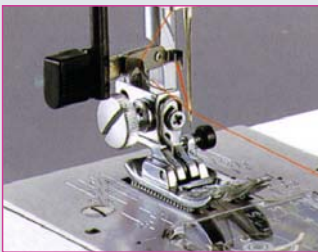

INGEBAUTER NADELEINFÄDLER

So einfach ist Einfädeln bei JANOME. Faden in den Einfädler einlegen, loslassen und losnähen.

EINSTUFEN-KNOPFLOCH

Legen Sie einen Knopf in die Knopflochschiene und schon näht die Decor Excel automatisch traumhafte Knopflöcher passend zur Knopfgröße. Und alles in einem Schritt.