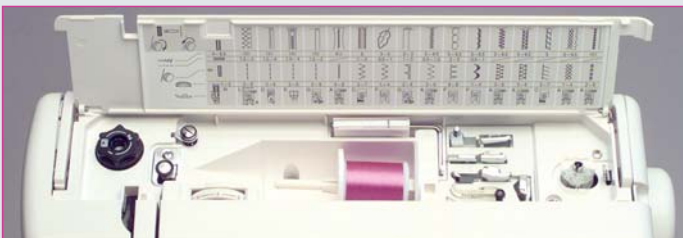

Legen Sie einen Knopf in die Knopflochschiene und schon näht die Decor Excel automatisch traumhafte Knopflöcher passend zur Knopfgröße. Und alles in einem Schritt.

DURCH DICK UND DÜNN

Die Zusammenarbeit des 7-Segment-Transporteurs und der starken Durchstichkraft der Maschine sorgt selbst bei dicken oder mehrlagigen Stoffen für problemloses Nähen.

KNOPFLOCHAUSGLEICH UND FREIARM

Der Knopflochausgleich sorgt selbst bei dicken oder dehnbaren Stoffen für optimale Knopflöcher. Und damit Sie selbst geschlossene Teile wie Ärmel nähen können, wird die Decor Excel durch Abnehmen des Anschlagbetisches zur vollwertigen Freiarm-Nähmaschine.

ZUBEHÖRFACH UND STICHÜBERSICHT

Zubehör, Nadeln und das Nähgarn sind immer griffbereit. Die Horizontalspule sorgt für einen gleichmäßigen Fadenlauf und eine perfekte Spannung. Die Stichübersicht gibt Tipps zur Spannungswahl sowie der Stichlänge und empfiehlt das Füßchen zum Stich. So werden ganz leicht aus Anfängern Nähkünstler.

| 5024 IN KÜRZE: | |
|-------------------------------|---|
| 3-stufiger Nähfußdruck | ✓ |
| 7-Segment-Transporteur | ✓ |
| 24 Stiche | ✓ |
| Nähfußdruck verstellbar | ✓ |
| Automatik-Spüler | ✓ |
| Tragegriff versenkbar | ✓ |
| Stichschnellübersicht | ✓ |
| Komfortables Zubehörfach | ✓ |
| Freiarm | ✓ |
| Dekorstiche | ✓ |
| Transporteur versenkbar | ✓ |
| Extra hoher Nähfußhub | ✓ |
| Drehrad für Stichwahl | ✓ |
| Stufenlose Spannung | ✓ |
| Spulenhalter horizontal | ✓ |
| Klemmfreier Greifer | ✓ |
| Regler für Stichlänge/-breite | ✓ |
| Abnehmbarer Anschlagbetisch | ✓ |
| Fadenabschneider | ✓ |
| Transparente Spulenabdeckung | ✓ |
| Harthaube | ✓ |
| Schnellwechselfüße | ✓ |
| Extra dick nähen | ✓ |