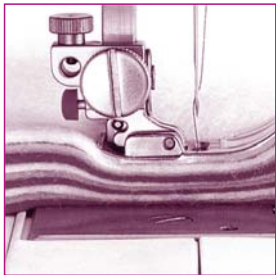

JANOME

Decor Excel 5024

Individueller Nähen!

Decor Excel 5024

Decor Excel 5024

INGEBAUTER NADELEINFÄDLER

So einfach ist Einfädeln bei JANOME. Faden in den Einfädler einlegen, loslassen und losnähen.

EINSTUFEN-KNOPFLOCH

Legen Sie einen Knopf in die Knopflochschiene und schon näht die Decor Excel automatisch traumhafte Knopflöcher passend zur Knopfgröße. Und alles in einem Schritt.

DURCH DICK UND DÜNN

Die Zusammenarbeit des 7-Segment-Transporteurs und der starken Durchstichkraft der Maschine sorgt selbst bei dicken oder mehrlagigen Stoffen für problemloses Nähen.

KNOPFLOCHAUSGLEICH UND FREIARM

Der Knopflochausgleich sorgt selbst bei dicken oder dehnbaren Stoffen für optimale Knopflöcher. Und damit Sie selbst geschlossene Teile wie Ärmel nähen können, wird die Decor Excel durch Abnehmen des Anschlagbetisches zur vollwertigen Freiarm-Nähmaschine.

ZUBEHÖRFACH UND STICHÜBERSICHT

Zubehör, Nadeln und das Nähgarn sind immer griffbereit. Die Horizontalspule sorgt für einen gleichmäßigen Fadenlauf und eine perfekte Spannung. Die Stichübersicht gibt Tipps zur Spannungswahl sowie der Stichlänge und empfiehlt das Füßchen zum Stich. So werden ganz leicht aus Anfängern Nähkünstler.