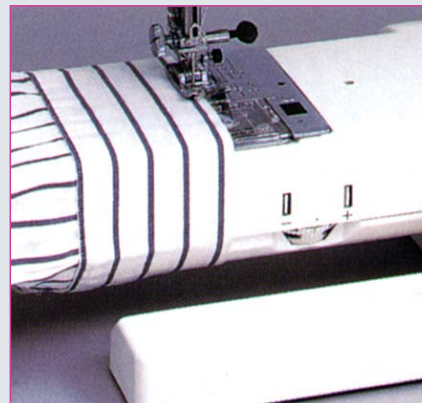

JANOME

Decor Excel 5024

Individueller Nähen!

Decor Excel 5024

Decor Excel 5024

INGEBAUTER NADELEINFÄDLER

So einfach ist Einfädeln bei JANOME. Faden in den Einfädler einlegen, loslassen und losnähen.

EINSTUFEN-KNOPFLOCH

Legen Sie einen Knopf in die Knopflochschiene und schon näht die Decor Excel automatisch traumhafte Knopflöcher passend zur Knopfgröße. Und alles in einem Schritt.

DURCH DICK UND DÜNN

Die Zusammenarbeit des 7-Segment-Transporteurs und der starken Durchstichkraft der Maschine sorgt selbst bei dicken oder mehrlagigen Stoffen für problemloses Nähen.

KNOPFLOCHAUSGLEICH UND FREIARM

Der Knopflochausgleich sorgt selbst bei dicken oder dehnbaren Stoffen für optimale Knopflöcher. Und damit Sie selbst geschlossene Teile wie Ärmel nähen können, wird die Decor Excel durch Abnehmen des Anschlagbetisches zur vollwertigen Freiarm-Nähmaschine.