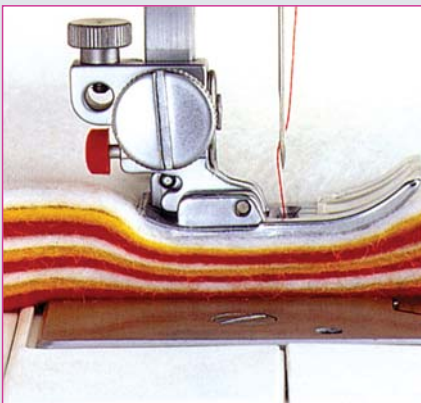

JANOME

Decor Excel 5024

Individueller Nähen!

Decor Excel 5024

Decor Excel 5024

INGEBAUTER NADELEINFÄDLER

So einfach ist Einfädeln bei JANOME. Faden in den Einfädler einlegen, loslassen und losnähen.

EINSTUFEN-KNOPFLOCH

Legen Sie einen Knopf in die Knopflochschiene und schon näht die Decor Excel automatisch traumhafte Knopflöcher passend zur Knopfgröße. Und alles in einem Schritt.

DURCH DICK UND DÜNN

Die Zusammenarbeit des 7-Segment-Transporteurs und der starken Durchstichkraft der Maschine sorgt selbst bei dicken oder mehrlagigen Stoffen für problemloses Nähen.

KNOPFLOCHAUSGLEICH UND FREIARM

Der Knopflochausgleich sorgt selbst bei dicken oder dehnbaren Stoffen für optimale Knopflöcher. Und damit Sie selbst geschlossene Teile wie Ärmel nähen können, wird die Decor Excel durch Abnehmen des Anschlagbetisches zur vollwertigen Freiarm-Nähmaschine.

ZUBEHÖRFACH UND STICHÜBERSICHT

Zubehör, Nadeln und das Nähgarn sind immer griffbereit. Die Horizontalspule sorgt für einen gleichmäßigen Fadenlauf und eine perfekte Spannung. Die Stichübersicht gibt Tipps zur Spannungswahl sowie der Stichlänge und empfiehlt das Füßchen zum Stich. So werden ganz leicht aus Anfängern Nähkünstler.